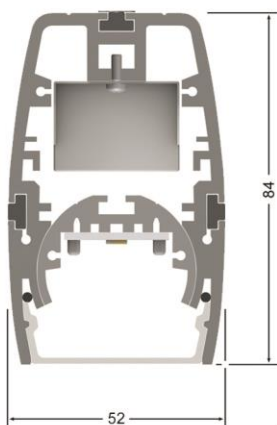

High-Lights auf einen Blick:

- Für Wall-Wash Beleuchtungen kann die LED-Einheit um +/- 30° geschwenkt werden
- Über Systemverbinder lassen sich beliebige geometrische Formen erzeugen
- Durch die 3 seitlichen T-Nuten kann die Leuchte flexibel befestigt werden
- Beliebige Längen werden auf den Millimeter genau auf Maß angefertigt
- Ausgewogenes Thermomanagement
- Low-Power, Mid-Power oder High-Power LED bestückbar
- Acrylbedeckung weiß homogen, satiniert diffus, klar, prismatisch oder mit Raster
- Auch mit eingebauter 3-Phasen Stromschiene erhältlich

High-Lights at a glance

- For wall wash lights, the LED unit can be tilt by +/- 30°
- Any geometrical forms can be produced via system connectors
- The lights can be mounted flexibly by three T-grooves on the sides
- Any lengths are custom-made exactly to the nearest millimetre
- Balanced thermal management
- Can be equipped with low power, mid-power or high-power LEDs
- Acrylic covers: white homogeneous diffuse, clear, prismatic or with louver
- Also available with a built-in 3-phase track-light

Technische Daten:

Länge: Nach Vorgabe bis 6m am Stück
 Abmessung: 52 x 84mm
 Gewicht: ca. 3kg / m
 Anschluss an 230V DC
 Leistung: bis 60W / m
 Lichtstrom: bis 7.000lm / m

Technical data:

Length: According to specifications,
 up to 6 metres in one piece
 Dimensions: 52 x 84 mm
 Weight: approx. 3 kg / m
 Connection to 230 V DC
 Power: up to 60 W / m
 Light power: up to 7,000 lm / m