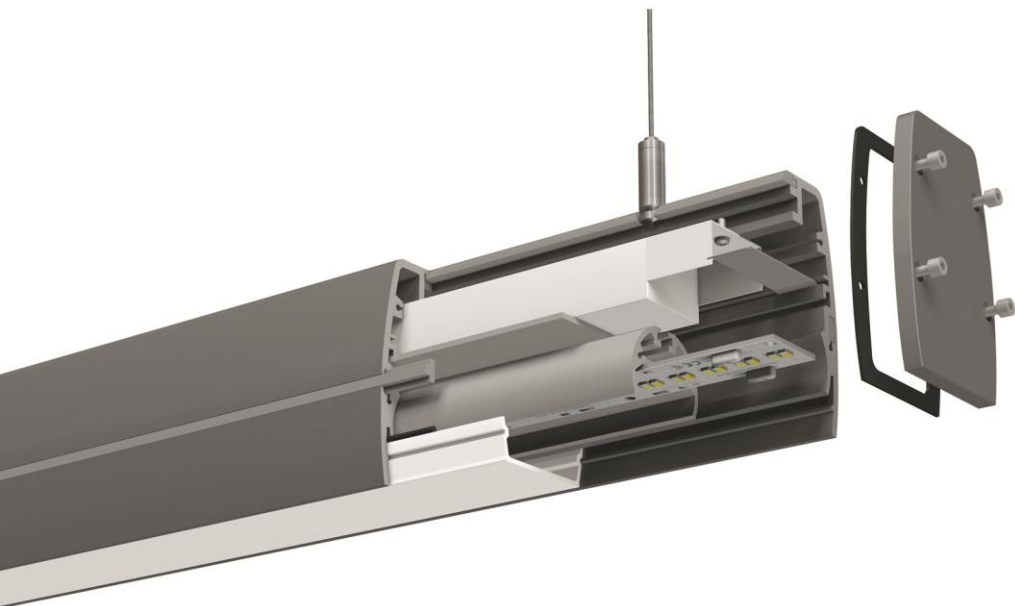

MADE IN GERMANY!

Profilleuchte „LENA“

das **schlanke Multitalent** mit vielseitigen Einsatzmöglichkeiten, z.B. als:

- Pendelleuchte
- Wandleuchte
- Downlight oder Uplight
- Wall-Washer
- Einzelleuchte oder Lichtband (optisch unterbrechungsfrei)
- Einbauleuchte

Profile lamp "LENA"

the **slim multi-talent** with a range of application possibilities, such as:

- Suspended light
- Wall lamp
- Downlight or uplight
- Wall washer
- Single lamp or light band (optically interruption-free)
- Recessed light

High-Lights auf einen Blick:

- Für Wall-Wash Beleuchtungen kann die LED-Einheit um +/- 30° geschwenkt werden
- Über Systemverbinder lassen sich beliebige geometrische Formen erzeugen
- Durch die 3 seitlichen T-Nuten kann die Leuchte flexibel befestigt werden
- Beliebige Längen werden auf den Millimeter genau auf Maß angefertigt
- Ausgewogenes Thermomanagement
- Low-Power, Mid-Power oder High-Power LED bestückbar
- Acrylbedeckung weiß homogen, satiniert diffus, klar, prismatisch oder mit Raster
- Auch mit eingebauter 3-Phasen Stromschiene erhältlich

High-Lights at a glance

- For wall wash lights, the LED unit can be tilt by +/- 30°
- Any geometrical forms can be produced via system connectors
- The lights can be mounted flexibly by three T-grooves on the sides
- Any lengths are custom-made exactly to the nearest millimetre
- Balanced thermal management
- Can be equipped with low power, mid-power or high-power LEDs
- Acrylic covers: white homogeneous diffuse, clear, prismatic or with louver
- Also available with a built-in 3-phase track-light