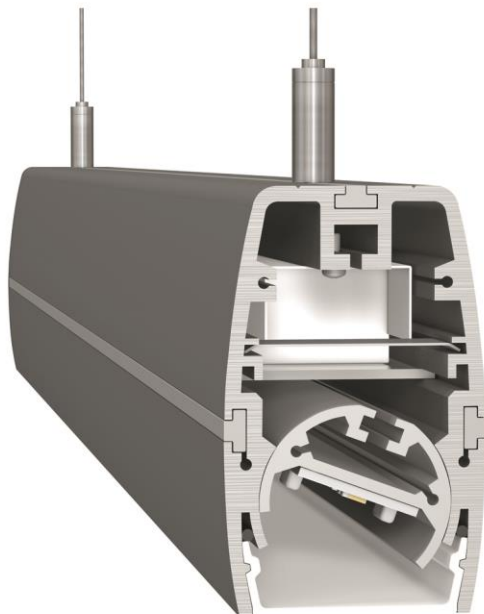

MADE IN GERMANY!

Profilleuchte „LENA“

das **schlanke Multitalent** mit vielseitigen Einsatzmöglichkeiten, z.B. als:

- Pendelleuchte
- Wandleuchte
- Downlight oder Uplight
- Wall-Washer
- Einzelleuchte oder Lichtband (optisch unterbrechungsfrei)
- Einbauleuchte

Profile lamp "LENA"

the **slim multi-talent** with a range of application possibilities, such as:

- Suspended light
- Wall lamp
- Downlight or uplight
- Wall washer
- Single lamp or light band (optically interruption-free)
- Recessed light

High-Lights auf einen Blick:

- Für Wall-Wash Beleuchtungen kann die LED-Einheit um +/- 30° geschwenkt werden
- Über Systemverbinder lassen sich beliebige geometrische Formen erzeugen
- Durch die 3 seitlichen T-Nuten kann die Leuchte flexibel befestigt werden
- Beliebige Längen werden auf den Millimeter genau auf Maß angefertigt
- Ausgewogenes Thermomanagement
- Low-Power, Mid-Power oder High-Power LED bestückbar
- Acrylbedeckung weiß homogen, satiniert diffus, klar, prismatisch oder mit Raster
- Auch mit eingebauter 3-Phasen Stromschiene erhältlich

High-Lights at a glance

- For wall wash lights, the LED unit can be tilt by +/- 30°
- Any geometrical forms can be produced via system connectors
- The lights can be mounted flexibly by three T-grooves on the sides
- Any lengths are custom-made exactly to the nearest millimetre
- Balanced thermal management
- Can be equipped with low power, mid-power or high-power LEDs
- Acrylic covers: white homogeneous diffuse, clear, prismatic or with louver
- Also available with a built-in 3-phase track-light