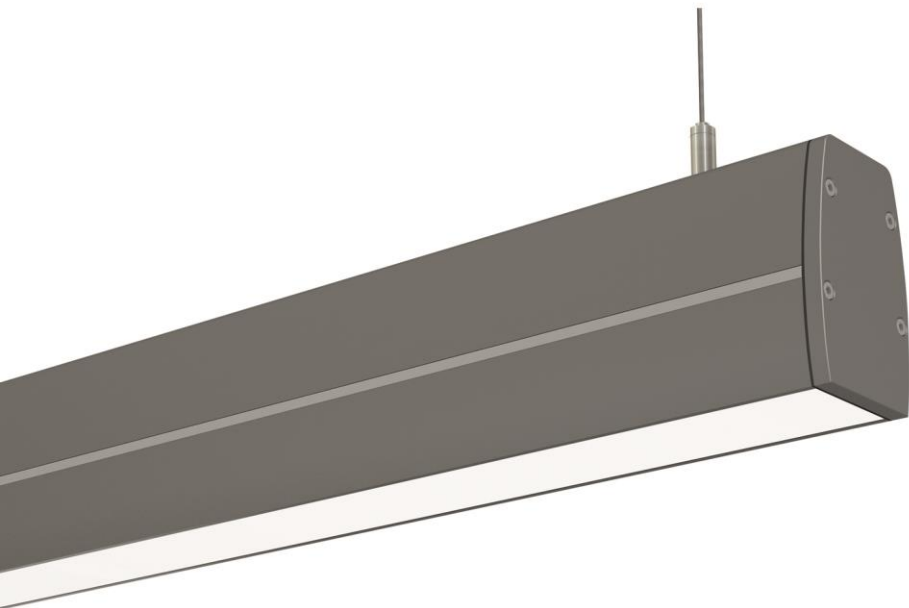

MADE IN GERMANY!

Profilleuchte „LENA“

das **schlanke Multitalent** mit vielseitigen Einsatzmöglichkeiten, z.B. als:

- Pendelleuchte
- Wandleuchte
- Downlight oder Uplight
- Wall-Washer
- Einzelleuchte oder Lichtband (optisch unterbrechungsfrei)
- Einbauleuchte

Profile lamp "LENA"

the **slim multi-talent** with a range of application possibilities, such as:

- Suspended light
- Wall lamp
- Downlight or uplight
- Wall washer
- Single lamp or light band (optically interruption-free)
- Recessed light

High-Lights auf einen Blick:

- Für Wall-Wash Beleuchtungen kann die LED-Einheit um +/- 30° geschwenkt werden
- Über Systemverbinder lassen sich beliebige geometrische Formen erzeugen
- Durch die 3 seitlichen T-Nuten kann die Leuchte flexibel befestigt werden
- Beliebige Längen werden auf den Millimeter genau auf Maß angefertigt
- Ausgewogenes Thermomanagement
- Low-Power, Mid-Power oder High-Power LED bestückbar
- Acrylbedeckung weiß homogen, satiniert diffus, klar, prismatisch oder mit Raster
- Auch mit eingebauter 3-Phasen Stromschiene erhältlich

High-Lights at a glance

- For wall wash lights, the LED unit can be tilt by +/- 30°
- Any geometrical forms can be produced via system connectors
- The lights can be mounted flexibly by three T-grooves on the sides
- Any lengths are custom-made exactly to the nearest millimetre
- Balanced thermal management
- Can be equipped with low power, mid-power or high-power LEDs
- Acrylic covers: white homogeneous diffuse, clear, prismatic or with louver
- Also available with a built-in 3-phase track-light