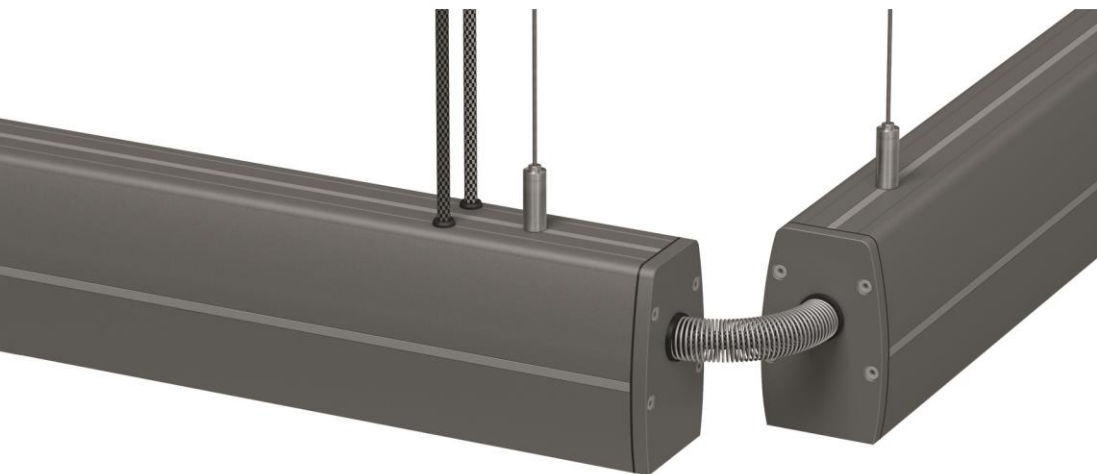

MADE IN GERMANY!

Profilleuchte „LENA“

das **schlanke Multitalent** mit vielseitigen Einsatzmöglichkeiten, z.B. als:

- Pendelleuchte
- Wandleuchte
- Downlight oder Uplight
- Wall-Washer
- Einzelleuchte oder Lichtband (optisch unterbrechungsfrei)
- Einbauleuchte

Profile lamp "LENA"

the **slim multi-talent** with a range of application possibilities, such as:

- Suspended light
- Wall lamp
- Downlight or uplight
- Wall washer
- Single lamp or light band (optically interruption-free)
- Recessed light

High-Lights auf einen Blick:

- Für Wall-Wash Beleuchtungen kann die LED-Einheit um +/- 30° geschwenkt werden
- Über Systemverbinder lassen sich beliebige geometrische Formen erzeugen
- Durch die 3 seitlichen T-Nuten kann die Leuchte flexibel befestigt werden
- Beliebige Längen werden auf den Millimeter genau auf Maß angefertigt
- Ausgewogenes Thermomanagement
- Low-Power, Mid-Power oder High-Power LED bestückbar
- Acrylbedeckung weiß homogen, satiniert diffus, klar, prismatisch oder mit Raster
- Auch mit eingebauter 3-Phasen Stromschiene erhältlich

High-Lights at a glance

- For wall wash lights, the LED unit can be tilt by +/- 30°
- Any geometrical forms can be produced via system connectors
- The lights can be mounted flexibly by three T-grooves on the sides
- Any lengths are custom-made exactly to the nearest millimetre
- Balanced thermal management
- Can be equipped with low power, mid-power or high-power LEDs
- Acrylic covers: white homogeneous diffuse, clear, prismatic or with louver
- Also available with a built-in 3-phase track-light